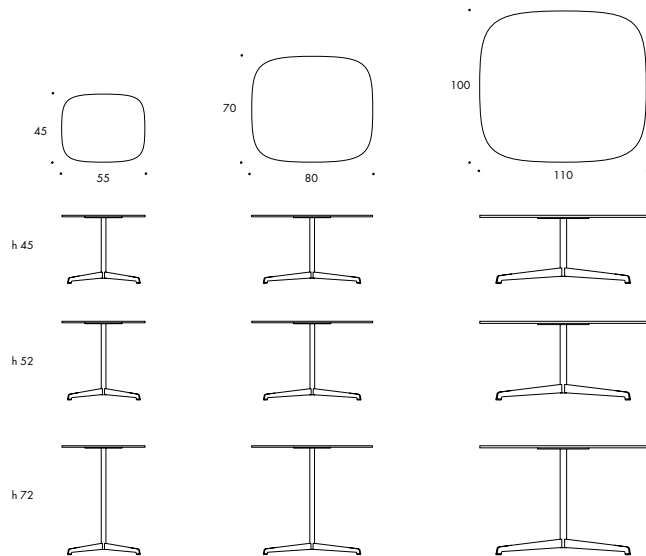

ADDRESS

Lammhults Möbel AB
Växjövägen 41, Box 26
SE-363 03 Lammhult
Sweden

CONTACT

+46 472 26 95 00
info@lammhults.se
www.lammhults.se

COOPER BORD

Stativ av förkromat eller lackerat stål. Skiva av 10/12 mm vitt kompaktlaminat med svart kant eller 16 mm MDF med valnötsfanér och kantlist av valnöt alt. linoleum mushroom eller charcoal med matchande plastkantlist.

Storlek:

Skiva: 55x45 cm, 80x70 cm eller 110x100 cm
Höjd: 45cm, 52 cm eller 72 cm

COOPER TABLE

Frame of chromium plated or powder coated steel. Top of 10/12 mm white compact laminate with black edge alt. 16 mm MDF with walnut veneer and walnut edge or linoleum mushroom or charcoal with matching plastic edge.

Sizes:

Top: 55x45 cm, 80x70 cm or 110x100 cm
Height: 45 cm, 52 cm or 72 cm

COOPER TISCH

Gestell aus verchromtem oder lackiertem Stahl. Platte aus 10/12 mm Kompaktlaminat alt. 16 mm MDF mit Nußbaumfurnier und Umleimer aus Nussbaum oder Linoleum mushroom oder charcoal mit passende Kunststoffkante.

Größe:

Platte: 55x45cm, 80x70 cm oder 110x100 cm
Höhe: 45 cm, 52 cm oder 72 cm.

COOPER TABLE

Piètement d'acier laqué ou chromé. Plateau stratifié compact, 10/12 mm blanc avec chants noir alt. en MDF, 16 mm, plaqué noyer avec chants en noyer ou linoleum Mushroom ou Charcoal avec chants plastique.

Dimensions:

Plateau: 55x45cm, 80x70 cm ou 110x100 cm
Hauteur: 45 cm, 52 cm ou 72 cm