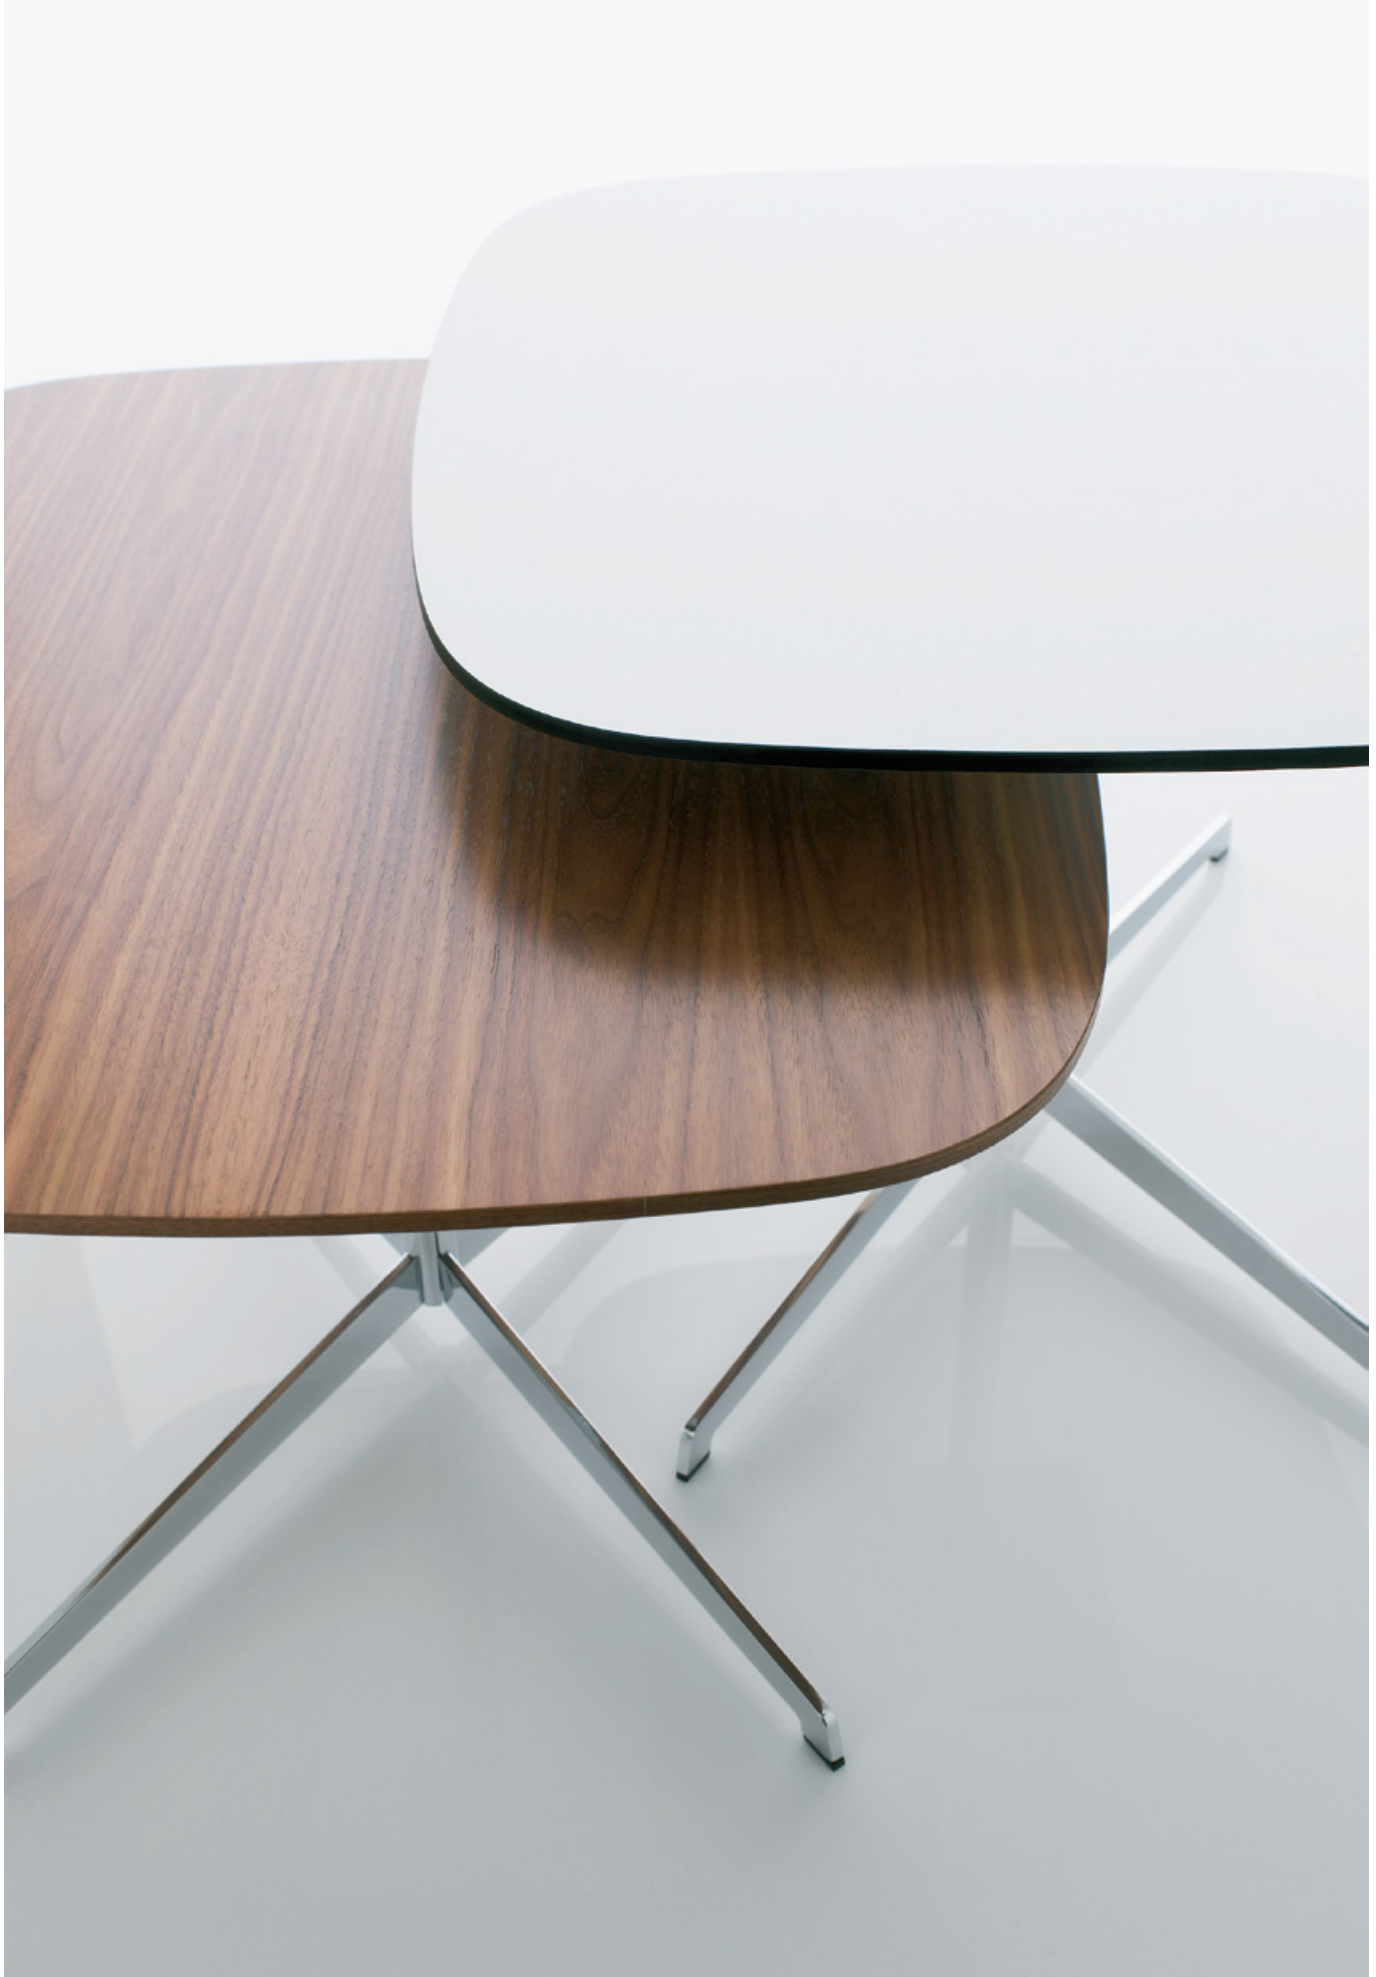

LAMMHULTS

COOPER

TABLE
DESIGN GUNILLA ALLARD

Jag inspirerades av 60-talets TV-ruta
när jag ritade bordsskivan.

Formgivare Gunilla Allard

The television from the 60's inspired me
when choosing the shape of the table top.

Designer Gunilla Allard

Bord höjd 45 cm / Table height 45 cm

Bord höjd 52 cm / Table height 52 cm

Bord höjd 72 cm / Table height 72 cm

COOPER

TABLE
DESIGN GUNILLA ALLARD

ADDRESS

Lammhults Möbel AB
Växjövägen 41, Box 26
SE-363 03 Lammhult
Sweden